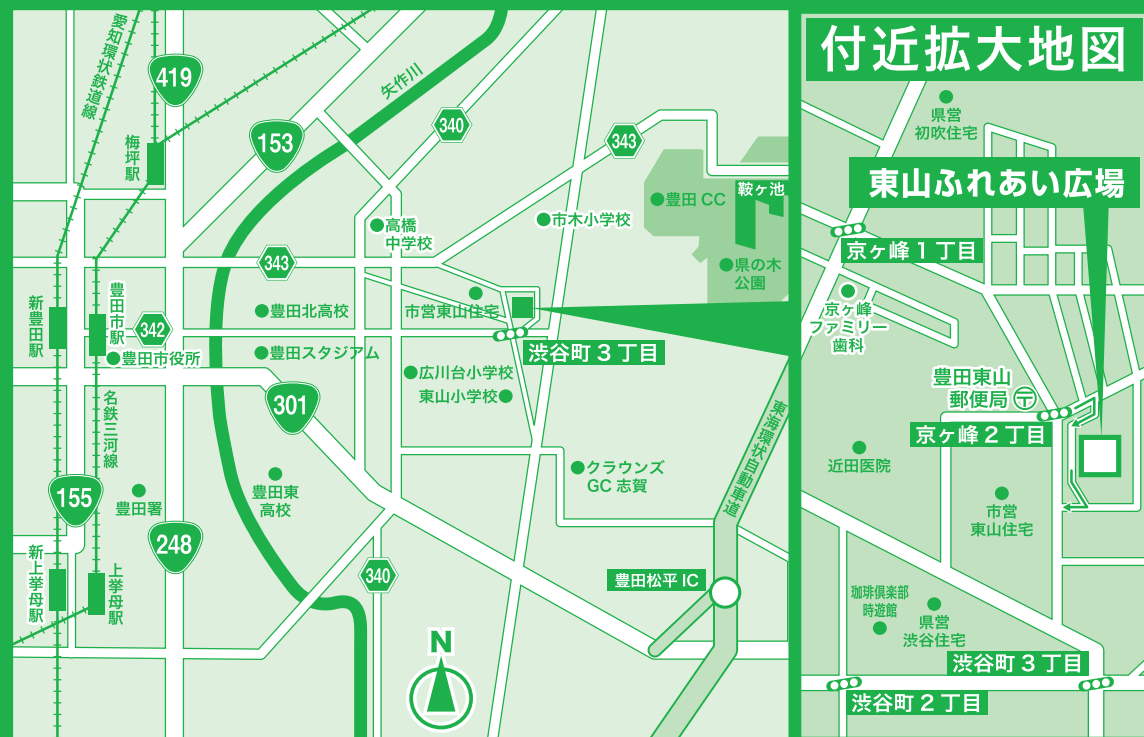

ご自宅 オフィスの不用品 無料回収

R&Eは不法投棄撲滅を目指して活動しています。

壊れていても OK!!
処分費・処理費、料金は一切不要!!

世界 150 カ国の子供たちへ
ユニセフ募金
同時開催!

下記場所までご搬入ください 担当：廣瀬 TEL (090)2943-3000

開催地：豊田市東山町 東山ふれあい広場

●回収不可能品がございます。以下の物は回収できません。

回収不可能品 冷蔵庫・マッサージ器・こたつ・布類・紙類・木製品・金庫
・ガスボンベ・カラオケ・電気カーペット・タイヤのみ etc.

※会場内はスタッフの指示に従ってください。
※場内の事故は一切責任を負いません。

回収期間：10月31日(土)～11月15日(日)

雨天決行 9:00～15:00 毎日開催

※16日間限り 期間外・時間外の持ち込みは固くお断りします。

現場アルバイト募集 時給800円～ 期間中9:00～15:00 ※希望者は会場へご連絡ください。

回収可能品

家電品

(壊れていても OK)

- ☐ テレビ (21型まで・95年以降製造のもの)
- ☐ 洗濯機
- ☐ エアコン
- ☐ 給湯器・ボイラー
- ☐ ビデオ・DVD
- ☐ 美容器具
- ☐ 電子レンジ
- ☐ 食器洗い機
- ☐ オーブントースター
- ☐ ストーブ
- ☐ 扇風機
- ☐ 換気扇
- ☐ 餅つき機
- ☐ 掃除機
- ☐ 衣類乾燥機
- ☐ 除湿器
- ☐ ファンヒーター
- ☐ 炊飯器
- ☐ ガスレンジ
- ☐ アイロン
- ☐ ミシン
- ☐ 編み機 etc.

OA 機器

- ☐ パソコン本体
- ☐ モニター
- ☐ 関連機器
- ☐ ファックス
- ☐ 電話機
- ☐ コンポ・ラジカセ
- ☐ アンプ etc.

その他

- ☐ 農機具
- ☐ 鉄・非鉄金属
- ☐ 銅線
- ☐ 鉄ホイール (タイヤ有り可)
- ☐ アルミホイール (タイヤ有り可)
- ☐ アルミ
- ☐ ゲーム
- ☐ バッテリー
- ☐ バイク・自転車
- ☐ トラック・重機
- ☐ 楽器・事務机
- ☐ 発電機 etc.