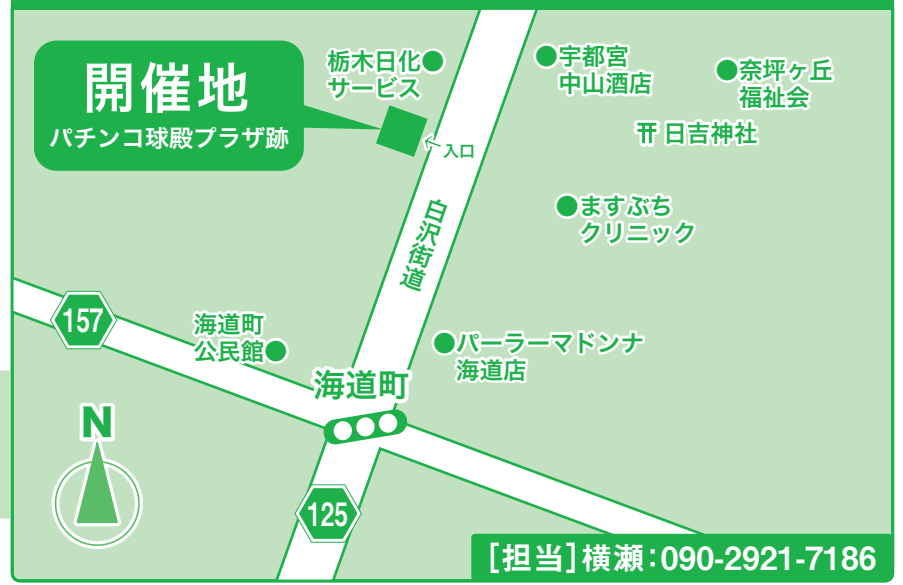

現場アルバイト募集 時給800円~ 期間中9:00~15:00 ※希望者は会場へご連絡ください。

SYOUBI Co., LTD. R&E事業部

〒454-0849 愛知県名古屋市中川区小塚町78番地

TEL 052-365-3350

<http://www.syoubi.com/>

ご自宅・オフィスの不用品 無料回収

壊れていてもOK!! 処分費・処理費、料金は一切不要!!
回収品目等は裏面をご参照ください。

3会場同時開催!

ぜひ、**お近くの会場へ** お気軽にお越し下さい。

宇都宮市 海道町会場 宇都宮市海道町字海道西515-3

宇都宮市 春日町会場 宇都宮市春日町5-1

下都賀郡 壬生町会場 下都賀郡壬生町大字壬生甲3702-7

R&Eのリサイクル活動にご理解とご協力を!

全国の地主さん大募集!

全国でリサイクルイベントを開催するための土地を貸してくださる地主さんを探しています。約1ヶ月間の短期契約が可能で300坪以上の空き地を所有している地主さんは是非R&Eにご連絡ください。