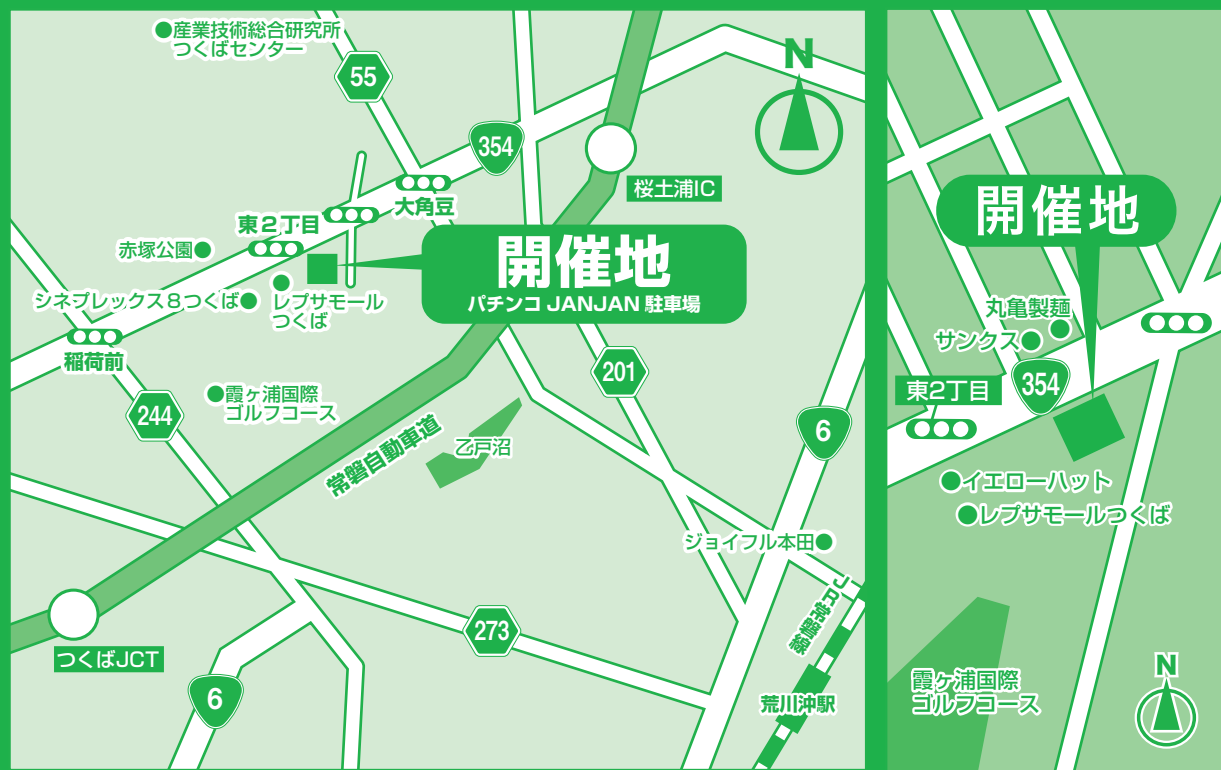

# 無料回収

R&Eは不法投棄撲滅を  
目指して活動しています。

世界150カ国の子供たちへ  
**ユニセフ募金**  
同時開催！

**期間  
限定**

**17日間限り**

お金は一切頂きませんので  
ご安心ください！

**回収期間**

期間外・時間外の持ち込みは固くお断りします。

**3月6日(土)~3月22日(月)**

**雨天決行 9:00~16:00 毎日開催**

つくば市 大角豆会場 下記場所までご搬入ください

拡大地図

開催地:つくば市大角豆2011-289 担当:丸形(080-3733-7865)

●回収不可能品がございます。以下の物は回収できません。

**回収不可能品** 冷蔵庫・マッサージ器・こたつ・布類・紙類・木製品・金庫・  
ガスボンベ・カラオケ・電気カーペット・タイヤのみ etc.