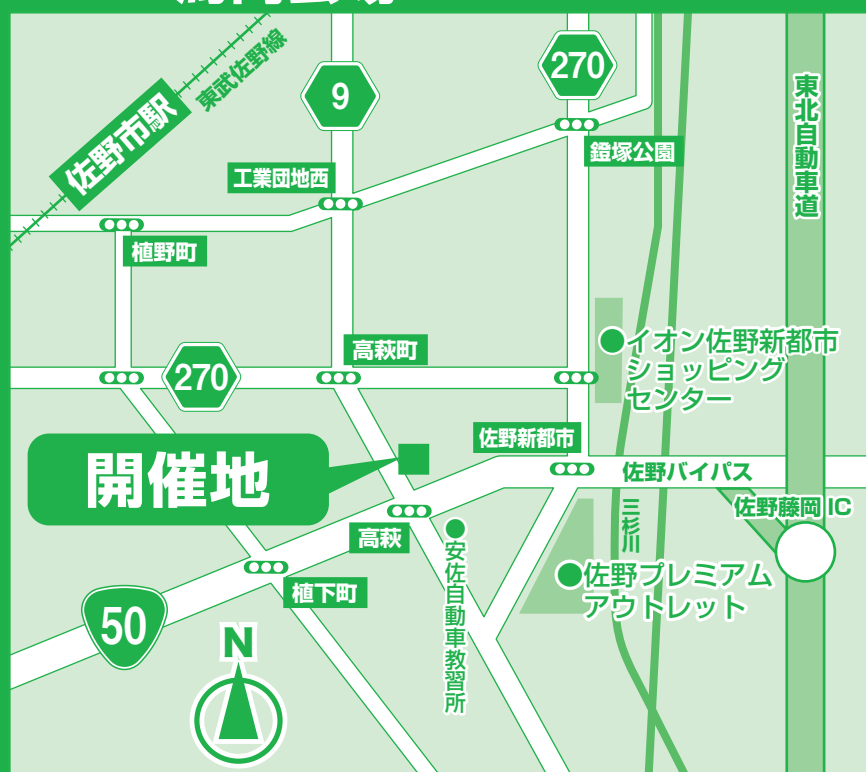

ご自宅・オフィス の不用品

無料回収

R&Eは不法投棄撲滅を目指して活動しています。

壊れていても OK!!

処分費・処理費、料金は一切不要!!

世界 150 カ国の子供たちへ
ユニセフ募金
同時開催!

佐野市 馬門会場 下記場所までご搬入ください

拡大地図