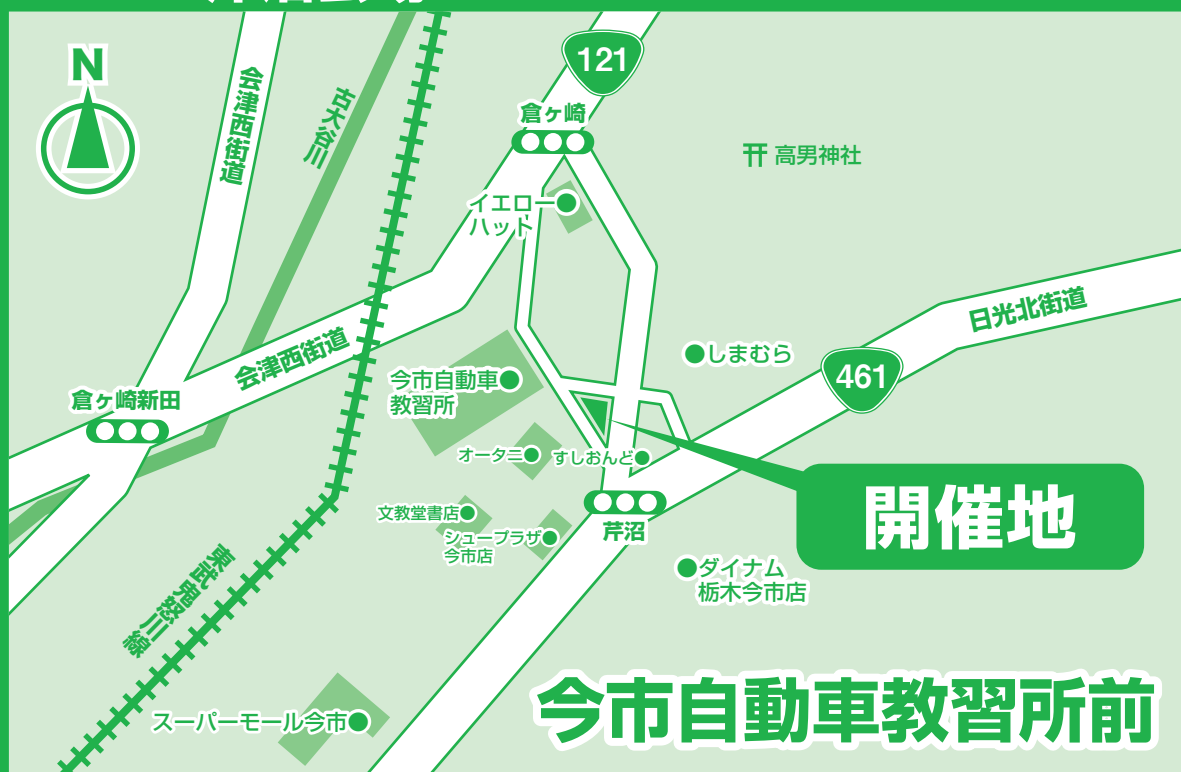

壊れていても OK!!

処分費・処理費、料金は一切不要!!

世界 150 カ国の子供たちへ
ユニセフ募金
同時開催!

日光市 芹沼会場

下記場所までご搬入ください

開催地: 日光市芹沼1436-1 担当: 丸形 (080-3733-7865)

●回収不可能品がございます。以下の物は回収できません。

回収
不可能品