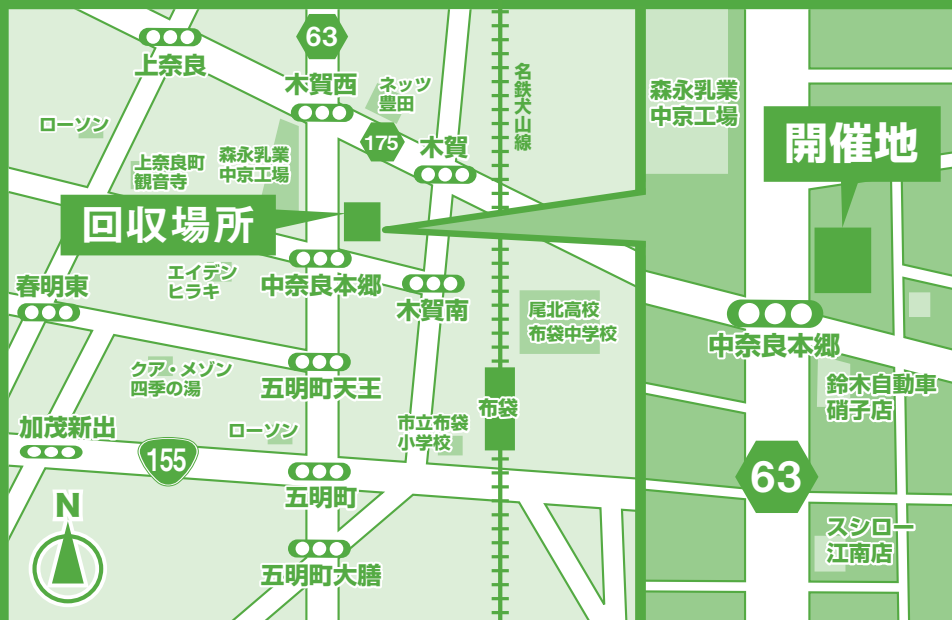

# ご自宅 オフィス の不用品 無料回収

R&Eは不法投棄撲滅を目指して活動しています。

壊れていても OK!!  
処分費・処理費、料金は一切不要!!

下記場所までご搬入ください

拡大図

開催地: 江南市中奈良町熊野200番地 担当: 廣瀬(090-2943-3000)

●回収不可能品がございます。以下の物は回収できません。

回収  
不可能品

冷蔵庫・マッサージ器・こたつ・布類・木製テレビ・  
カラオケ・電気カーペット・タイヤのみ etc.

※会場内はスタッフの指示に従ってください。  
※場内の事故は一切責任を負いません。

回収期間: 10月3日(土)~10月18日(日)

雨天決行 9:00~15:00 毎日開催

※16日間限り 期間外・時間外の持ち込みは固くお断りします。

現場アルバイト募集 時給800円~ 期間中9:00~15:00 ※希望者は会場へご連絡ください。