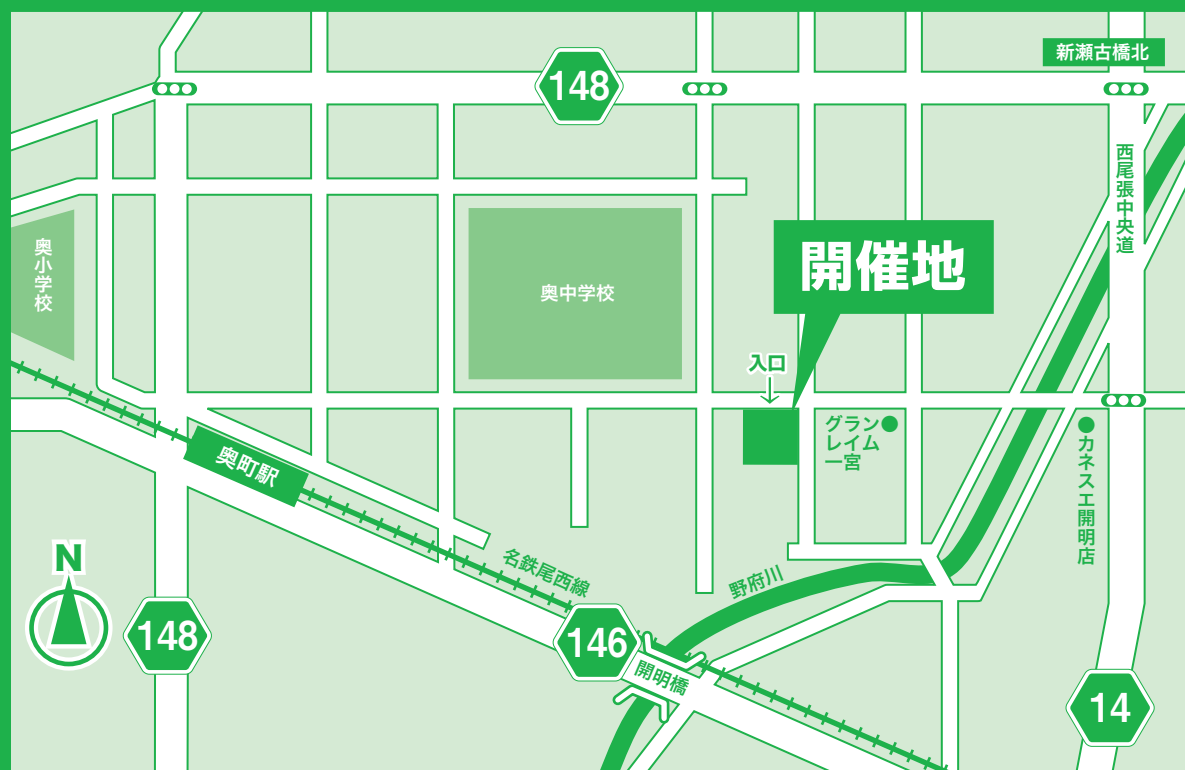

壊れていても OK!!

処分費・処理費、料金は一切不要!!

世界 150 カ国の子供たちへ
ユニセフ募金
同時開催!

一宮市 奥町会場

下記場所までご搬入ください

開催地: 一宮市奥町字七丁1番地 担当: 荒井 (090-2948-8000)

●回収不可能品がございます。以下の物は回収できません。

回収
不可能品